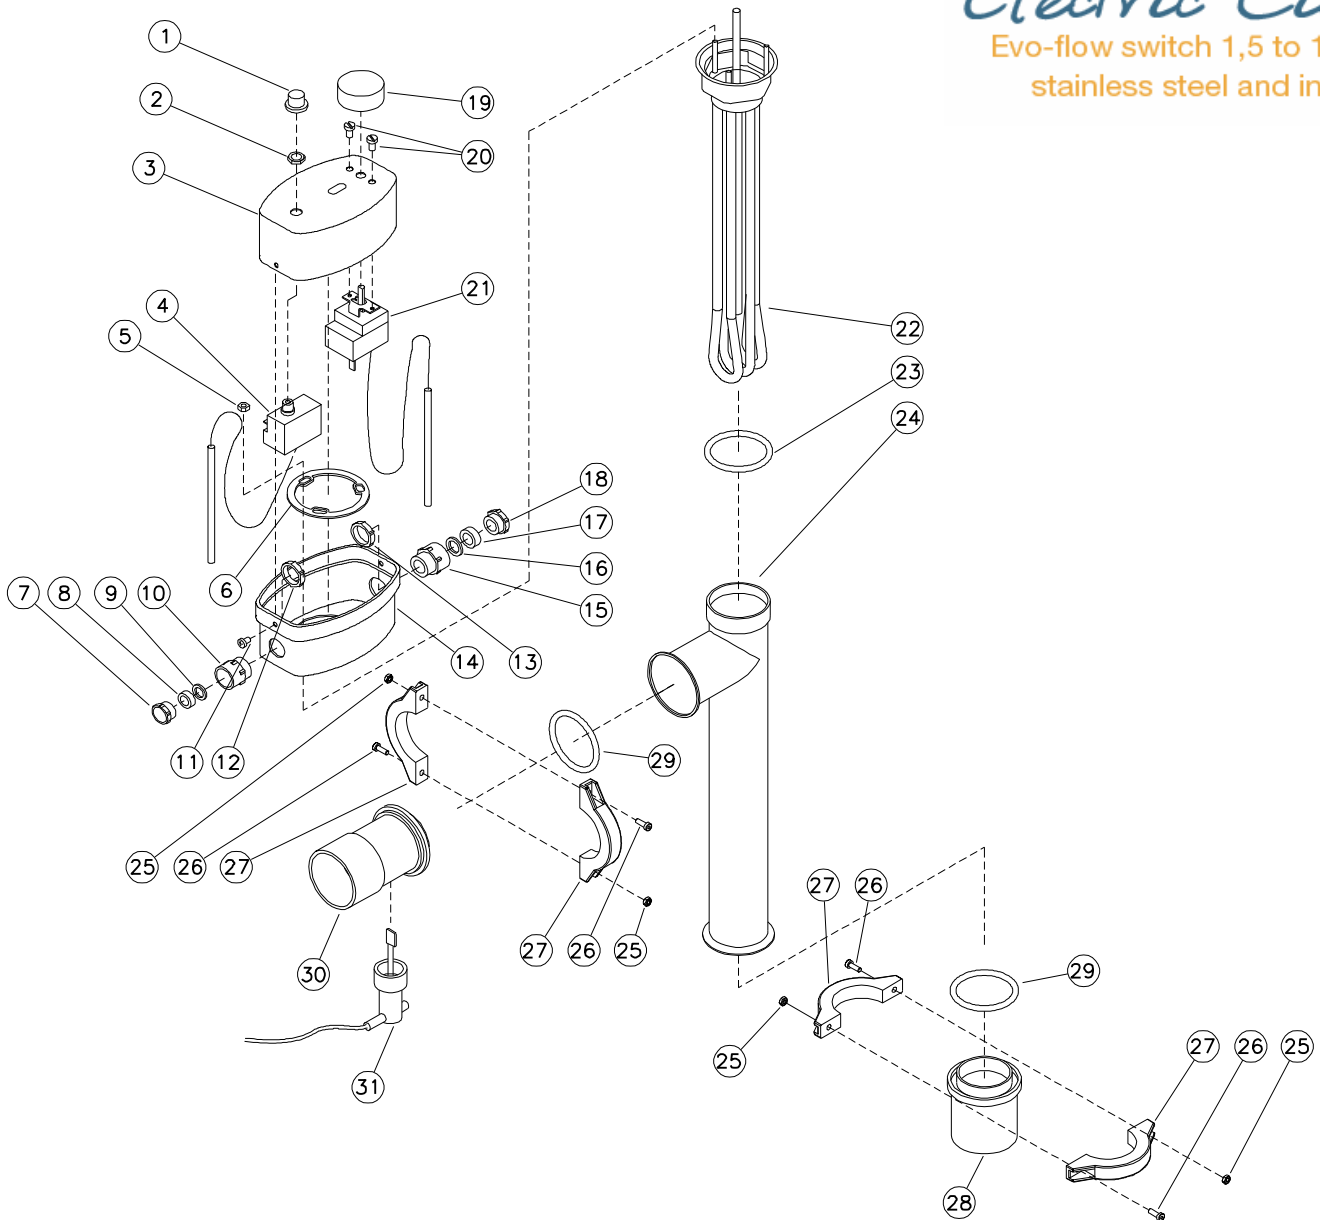

Electric Line

Evo-flow switch 1,5 to 18 kW
stainless steel and incoloy

1	11 09 29
2	11 09 28 01
3	11 09 25
4	11 09 28
5	11 04 04
6	11 09 30
7	11 04 12 01
8	11 04 12 02
9	11 04 12 03
10	11 04 12 04
11	11 09 19 01
12	11 04 13
13	11 09 37 - 1,5 - 6 kW 11 19 03 - 9 - 12 kW 11 19 05 - 15 - 18 kW
14	11 09 22 - 1,5 - 6 kW 11 09 23 - 9 - 12 kW 11 09 24 - 15 - 18 kW

15	11 09 36 01 - 1,5 - 6 kW 11 19 02 01 - 9 - 12 kW 11 19 04 01 - 15 - 18 kW
16	11 09 36 02 - 1,5 - 6 kW 11 19 02 02 - 9 - 12 kW 11 19 04 02 - 15 - 18 kW
17	11 09 36 03 - 1,5 - 6 kW 11 19 02 03 - 9 - 12 kW 11 19 04 03 - 15 - 18 kW
18	11 09 36 04 - 1,5 - 6 kW 11 19 02 04 - 9 - 12 kW 11 19 04 04 - 15 - 18 kW
19	11 09 27
20	11 09 19 02
21	11 09 26

22	11 09 12 - 1,5 kW 11 09 13 - 3 kW 11 09 14 - 6 kW 11 09 15 - 9 kW 11 09 16 - 12 kW 11 09 17 - 15 kW 11 09 18 - 18 kW
23	11 09 01
24	12 30 06 - 1,5 - 3 kW 12 30 07 - 6 - 9 kW 12 30 08 - 12 kW 12 30 09 - 15 kW 12 24 10 - 18 kW
25	11 04 04
26	11 29 01
27	11 29 03
28	11 29 02
29	11 24 05
30	11 09 59
31	11 09 52